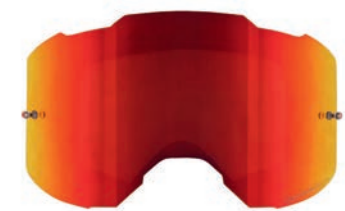

スペアフェイスフォーム
(STRIVE-FACEFOAM)

ストライブレンズ

交換レンズ

クリアフラッシュ
(STRIVE-CLEARLENS)

アンチフォグ クリアフラッシュ
(STRIVE-CLEARLENSAF)

ライトグレーフラッシュ
(STRIVE-005LENS)

ブルーフラッシュ
(STRIVE-001LENS)

ブラックフラッシュ
(STRIVE-003LENS)