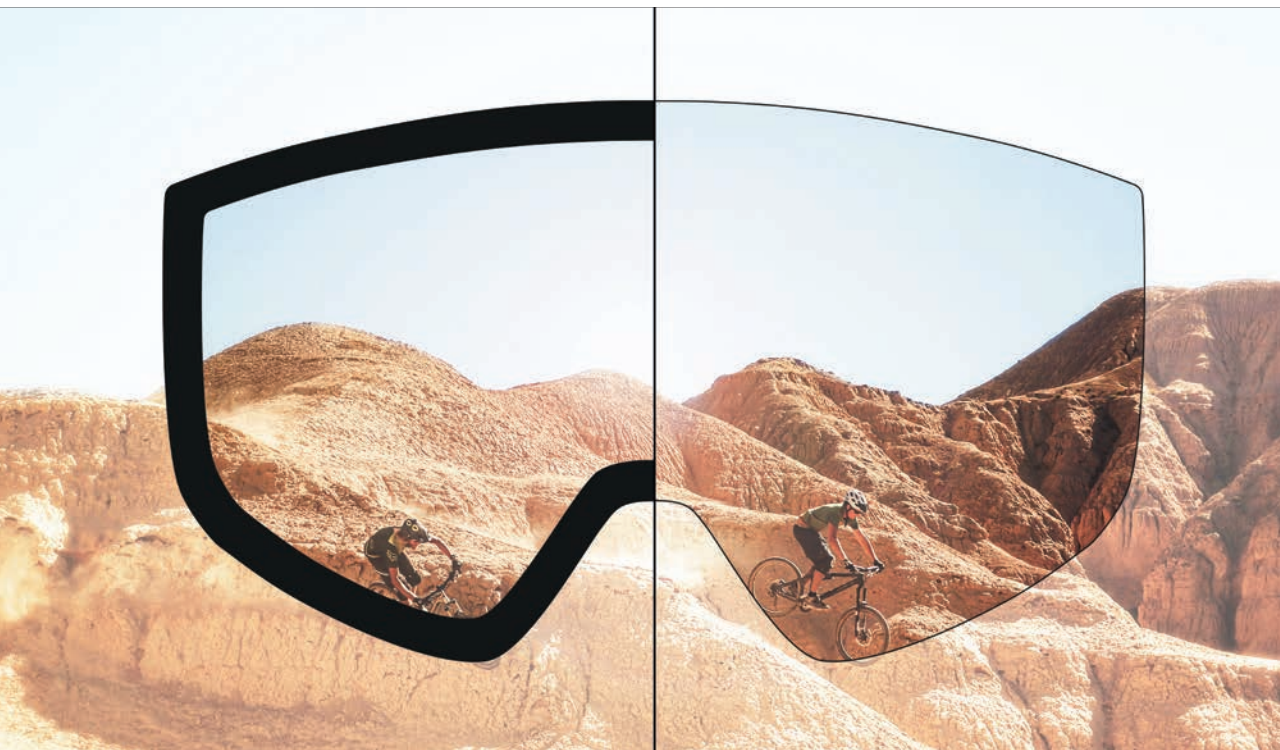

スタンダードレンズ

PANO TECH
15% 広い視野を実現

究極のPANO VISION (パノビジョン)のために

高性能なシリンダリカルレンズにリンクスポンジフォーム層は不要です。LINKダブルレンズはラミネートされており、空域を作る追加のフォーム層を省略することで、パノラミックで広い視界を実現しています。

反射なし、歪みなし、屈折なし。

薄いフレームデザインとの組み合わせにより、レンズが顔から遠く離れた位置になってしまう厚いフレームで生じる「トンネルビュー」を回避し、最大15%の視野の拡大を実現します。

曇りません。

Ultra-AFインナーレンズは、180秒以上の曇り止め効果があり、要求される基準である30秒を6倍以上も上回っています。