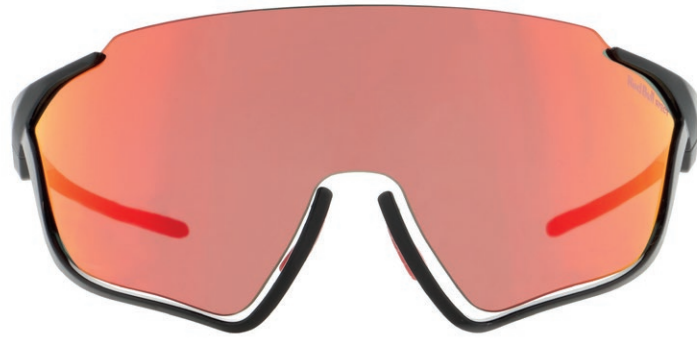

PACE - ペース

PACE-001
フレーム & テンプル：マットブルー
レンズ：スモーク - ブルーミラー、クリアレンズも付属

TOPSELLER