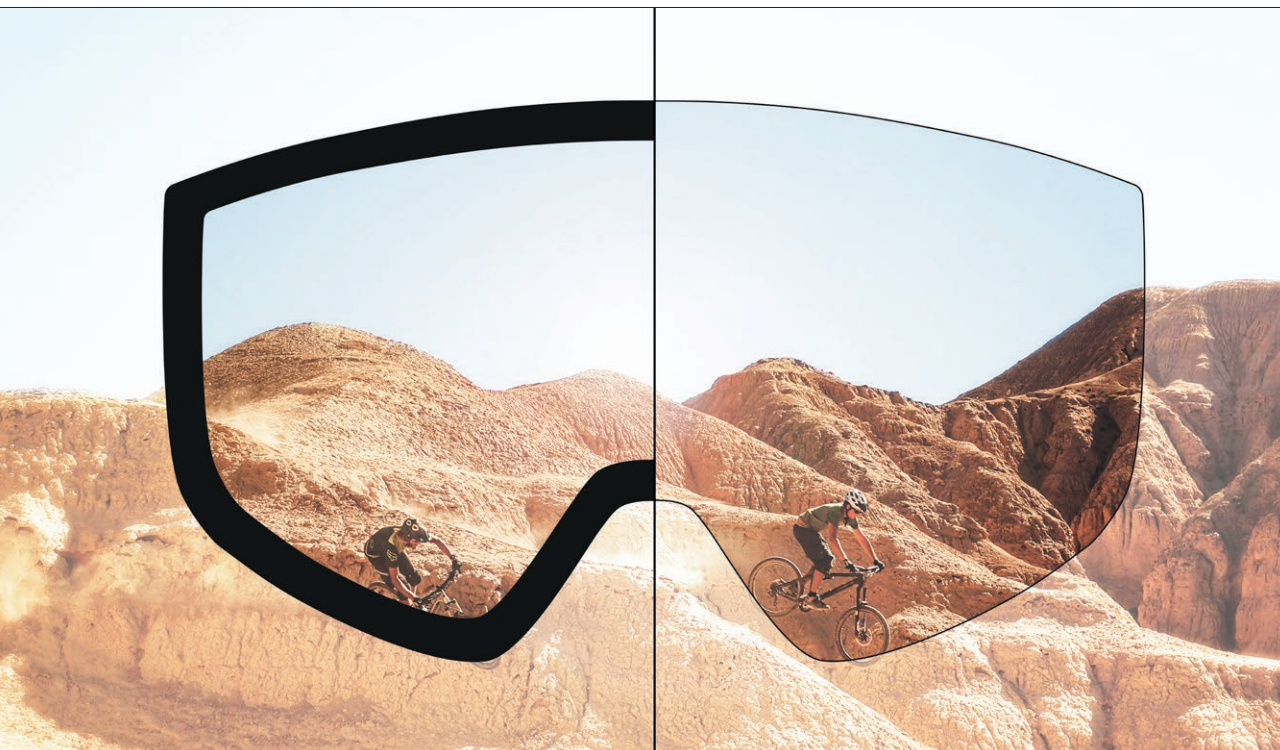

スタンダードレンズ

PANO VIEW
15% 広い視野を実現

究極のPANO VISION (パノビジョン)のために

高性能なシリンドリカルレンズにリンクスポンジフォーム層は不要です。LINKダブルレンズはラミネートされており、空域を作る追加のフォーム層を省略することで、パノラミックで広い視界を実現しています。

反射なし、歪みなし、屈折なし。

薄いフレームデザインとの組み合わせにより、レンズが顔から遠く離れた位置になってしまう厚いフレームで生じる「トンネルビュー」を回避し、最大15%の視野の拡大を実現します。

曇りません。

Ultra-AFインナーレンズは、180秒以上の曇り止め効果があり、要求される基準である30秒を6倍以上も上回っています。