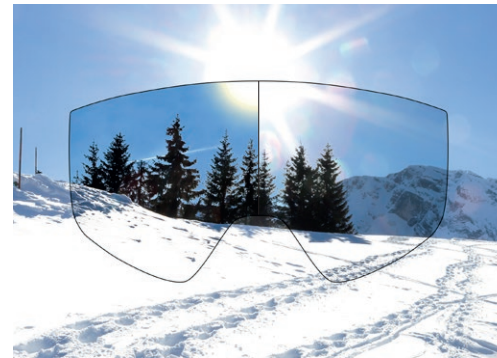

POLAR ≡

グレアを抑え、まぶしさの無い視界を実現

スタンダードレンズ

PANO VIEW
15% 広い視野を実現

究極のPANO VISION (パノビジョン)のために

高性能なシリンダリカルレンズにリンクスポンジフォーム層は不要です。LINKダブルレンズはラミネートされており、空域を作る追加のフォーム層を省略することで、パノラミックで広い視界を実現しています。

反射なし、歪みなし、屈折なし。

薄いフレームデザインとの組み合わせにより、レンズが顔から遠く離れた位置になってしまう厚いフレームで生じる「トンネルビュー」を回避し、最大15%の視野の拡大を実現します。